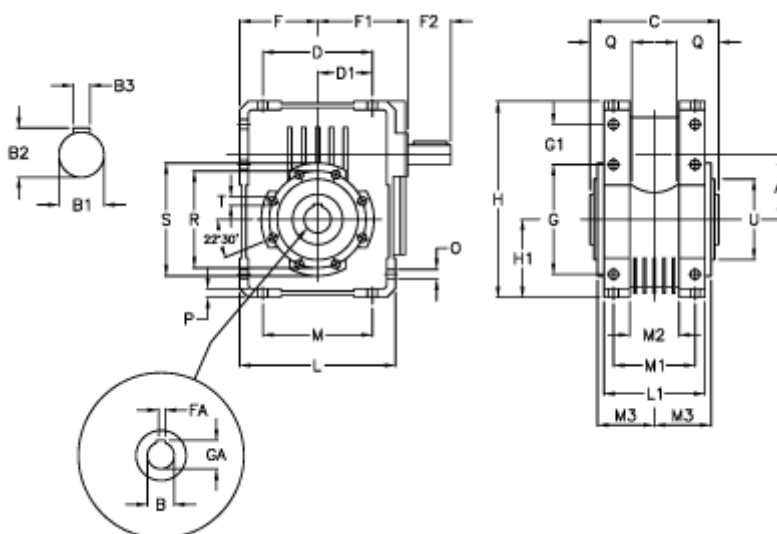

Varenummer: 3922075040700
 Beskrivelse: Snekkegear med fri indgangsaksel
 W 75U-40-HS usamlet

Mål

A	= 75.00	D1 = 46.5	H = 220.5	O = 10.5
B	= 30	F = 87.0	H1 = 87.0	P = 9
B1	= 19	F1 = 124.5	L = 174	Q = 40
B2	= 21.5	F2 = 40	L1 = 104	R = 110
B3	= 6	FA = 8	M = 126	S = 125
Betegnelse	= W 75U-xx-HS	G = 126	M1 = 82	T = M8x14
C	= 127	G1 = 46.5	M2 = 44	U = 90
D	= 109.5	GA = 33.3	M3 = 58.5	